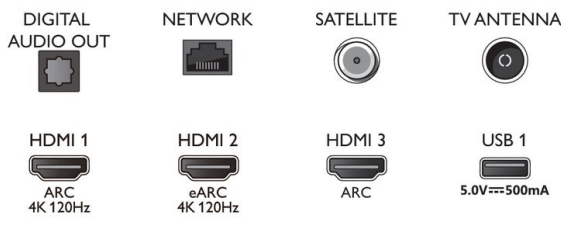

Zubehör

- Mitgeliefertes Zubehör: Broschüre zu rechtlichen und Sicherheitsinformationen, Kurzanleitung, Netzkabel, Fernbedienung, Standfuß, 2 AAA-Batterien

EU-Energiekarte

- EPREL-Registrierungsnummern: 1163115
- Energieklasse für HDR: G
- Leistungsbedarf im eingeschalteten Modus für HDR: 125 kWh/1.000 h
- Energieklasse für SDR: G
- Leistungsbedarf im eingeschalteten Modus für SDR: 53 kWh/1.000 h
- Vernetzter Standby-Modus: < 2,0 W
- Stromverbrauch (ausgeschaltet): n. v.
- Verwendete Panel-Technologie: LED LCD

Connections

Side

Bottom

Ausstellungsdatum
2022-04-12

Version: 2.3.4

12 NC: 8670 001 82651
EAN: 87 18863 03413 2

© 2022 Koninklijke Philips N.V.
Alle Rechte vorbehalten.

Technische Daten können ohne vorherige Ankündigung geändert werden. Die Marken sind Eigentum von Koninklijke Philips N.V. oder der jeweiligen Firmen.