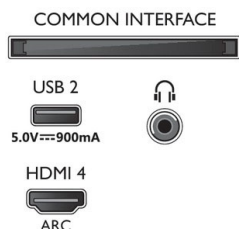

Zubehör

- Mitgeliefertes Zubehör: Broschüre zu rechtlichen und Sicherheitsinformationen, Kurzanleitung, Netzkabel, Fernbedienung, Standfuß, 2 AAA-Batterien

EU-Energiekarte

- EPREL-Registrierungsnummern: 1163115
- Energieklasse für HDR: G
- Leistungsbedarf im eingeschalteten Modus für HDR: 125 kWh/1.000 h
- Energieklasse für SDR: G
- Leistungsbedarf im eingeschalteten Modus für SDR: 53 kWh/1.000 h
- Vernetzter Standby-Modus: < 2,0 W
- Stromverbrauch (ausgeschaltet): n. v.
- Verwendete Panel-Technologie: LED LCD

Connections

Side

Bottom

Ausstellungsdatum
2022-04-12

Version: 2.3.4

12 NC: 8670 001 82651
EAN: 87 18863 03413 2

© 2022 Koninklijke Philips N.V.
Alle Rechte vorbehalten.

Technische Daten können ohne vorherige Ankündigung geändert werden. Die Marken sind Eigentum von Koninklijke Philips N.V. oder der jeweiligen Firmen.