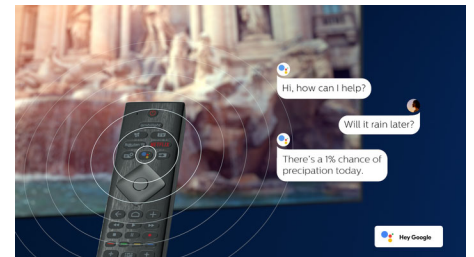

KI-Sprachsteuerung

Drücken Sie eine Taste auf der Fernbedienung, um mit dem Google Assistant zu sprechen. Steuern Sie mit Ihrer Stimme den Fernseher oder mit dem Google Assistant compatible Smart-Home-Geräte. Oder bitten Sie Alexa, den Fernseher über Alexa-fähige Geräte zu steuern.

Flaches, elegantes Design

Steht Ihr Fernseher in einer Ecke oder in einer ungünstigen Position? Der zentrale drehbare Standfuß sorgt dafür, dass Sie den Bildschirm immer neigen können. Ganz gleich, wo Ihr Fernseher steht, der nahezu rahmenlose Bildschirm verleiht einen raffinierten Touch.

androidtv