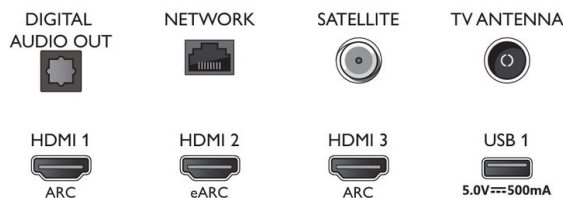

Design

- Farben des Fernsehers: Hellsilberner Rahmen
- Design des Standfußes: Schwenkwinkel +/- 15 Grad, Hellsilberner Standfuß

Zubehör

- Mitgeliefertes Zubehör: Fernbedienung, Kurzanleitung, Broschüre zu rechtlichen und Sicherheitsinformationen, Netzkabel, Tischfuß
- Mitgelieferte Batterien: 2 AAA-Batterien

Connections

Side

Bottom

Ausstellungsdatum
2021-04-20

Version: 6.3.1

12 NC: 8670 001 74848
EAN: 87 18863 02851 3

© 2021 Koninklijke Philips N.V.
Alle Rechte vorbehalten.

Technische Daten können ohne vorherige Ankündigung geändert werden. Die Marken sind Eigentum von Koninklijke Philips N.V. oder der jeweiligen Firmen.