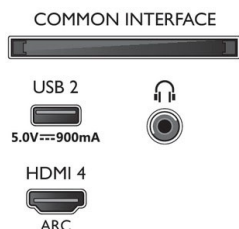

43PUS8506/12

Abmessungen

- VESA-kompatible Wandhalterung: 100 x 200 mm
- Abmessungen Box (B x H x T): 1070,0 x 680,0 x 150,0 mm
- Produktgewicht: 9,1 kg
- Produktgewicht (+ Ständer): 11,4 kg
- Abmessungen Gerät (B x H x T): 962,8 x 558,2 x 78,1 mm
- Abmessungen Gerät inkl. Fuß (B x H x T): 962,8 x 628,2 x 201,1 mm
- Abmessungen Untergestell (B x H x T): 590,0 x 70,0 x 201,1 mm
- Gewicht (inkl. Verpackung): 14,0 kg

Design

- Farben des Fernsehers: Hellsilberner Rahmen
- Design des Standfußes: Schwenkwinkel +/- 15 Grad, Hellsilberner Standfuß

Zubehör

- Mitgeliefertes Zubehör: Fernbedienung, Kurzanleitung, Broschüre zu rechtlichen und Sicherheitsinformationen, Netzkabel, Tischfuß
- Mitgelieferte Batterien: 2 AAA-Batterien

Connections

Side

Bottom

Ausstellungsdatum
2021-04-20

Version: 6.3.1

12 NC: 8670 001 74848
EAN: 87 18863 02851 3

© 2021 Koninklijke Philips N.V.
Alle Rechte vorbehalten.

Technische Daten können ohne vorherige Ankündigung geändert werden. Die Marken sind Eigentum von Koninklijke Philips N.V. oder der jeweiligen Firmen.