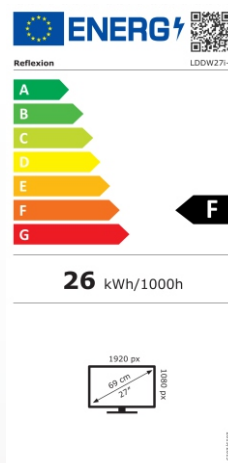

27" SMART-TV - 6 in 1 - Gerät

mit integriertem SMART-TV, DVD-Player, DVB-T2 HD, DVB-C, DVB-S2 und CI+ Slot und Bluetooth

DVB-T2 mit HD (H.265 HEVC)

Widescreen

Jetzt neu mit Bluetooth!

- Open Android Betriebssystem
- vorinstallierter APP Store
alle bekannten Apps downloadbar
z.B. Video -Streaming -Dienste,
Musik-Streaming -Dienste, Social Media,
Mediatheken, etc.
- App für Handybildschirm Spiegelung
(Telefon zu Gerät) vorinstalliert

Leistungsübersicht

- 27" (69 cm) LED-Fernsehgerät mit
- SMART-TV, DVD-Player, DVB-T2 HD, DVB-C, DVB-S2 und CI+ Slot und Bluetooth
- Full HD-Auflösung (1920 x 1080), Kontrast 3000:1, Bildformat 16:9
- Reaktionszeit: 8ms, 16,7 Mio. Farben, Beleuchtung 220 cd/m²
- Betrachtungswinkel 178°/178° (H / V), Videotext 1000 Seiten
- OSD mehrsprachig, Bildwiederholungsrate 60 Hz, 2x HDMI (HDMI 1 ist ARC kompatibel)
- WLAN / RJ45 / 2x USB (5V / 500mA) / Coaxial / AV / Kopfhörerausgang (3,5mm)
- Wiedergabe von DVD, CD, CD-R/-RW, DVD-R/+R, DVD-RW/+RW, Mp3, JPEG, VCD
- Analog-Kabel-Tuner, Hotel Mode, EPG (elektronischer Programmführer), 12/24/240 Volt
- Zubehör: Fernbedienung, Netzteil, Standfuß, 12V-Adapter & aktive DVB-T Antenne

EAN 4260035679480 / VPE 1

ALLGEMEINE SPEZIFIKATIONEN

Art des Displays	LCD / LED Display (Pixel Class 1)
Bildschirmgröße / Bildseitenverhältnis	27 Zoll / 16:9
Auflösung	1920 x 1080 (Full-HD)
Helligkeit / Kontrastverhältnis	220 cd/m ² / 3000:1
Reaktionszeit / Bildwiederholungsrate	8ms / 60 Hz
Farben	16.7 Mio. Farben
Betrachtungswinkel	178° (horizontal) / 178° (vertikal)